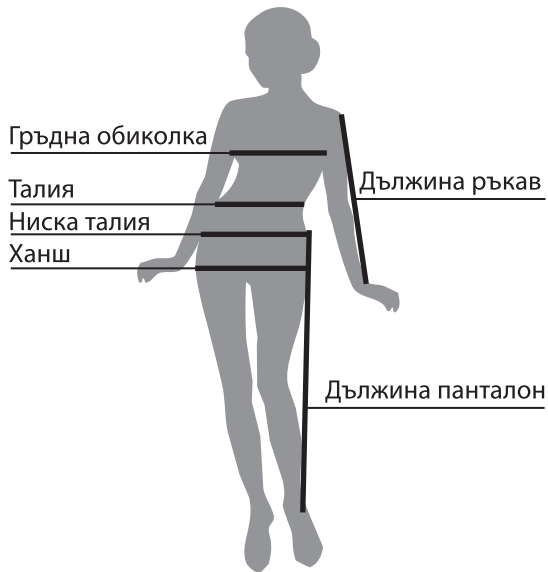

Ориентировъчни размери МЪЖ

Размер	Дилжина ръкав	Гръдна обиколка	Талия	Дължина крачол
M	~ 62	94 - 98	83 - 86	~ 106
L	~ 64	99 - 105	87 - 94	~ 108
XL	~ 66	106 - 110	95 - 99	~ 110
XXL	~ 68	111 - 118	100 - 109	~ 110
3XL	~ 68	119 - 126	110 - 119	~ 110
4XL	~ 68	127 - 133	120 - 129	~ 110

Ориентировъчни размери ЖЕНА

Размер	Дилжина ръкав	Гръдна обиколка	Талия	Ниска талия	Ханш	Дължина панталон
M	~58	84 - 88	70 - 74	84 - 88	94 - 98	~102
L	~60	88 - 94	74 - 78	88 - 92	98 - 102	~104
XL	~62	92 - 98	78 - 82	92 - 96	102 - 106	~106
XXL	~64	98 - 102	82 - 86	98 - 102	106 - 110	~106

Ориентировъчни размери МОМЧЕ

Години	РЪСТ	Дилжина ръкав	Гръдна обиколка	Талия	Ханш	Дължина панталон
2	104 - 110	~38	55 - 58	53 - 54	60 - 62	~60
4	110 - 116	~41	58 - 59	54 - 55	62 - 65	~65
6	122 - 128	~45	61 - 65	55 - 57	66 - 70	~74
8	128 - 134	~47	65 - 67	58 - 60	70 - 73	~80
10	140 - 146	~49	70 - 74	61 - 64	75 - 78	~88
12	152 - 164	~53	76 - 84	65 - 70	82 - 87	~94
14	164 - 170	~55	84 - 88	70 - 74	87 - 90	~98
16	170 - 176	~58	88 - 92	74 - 76	90 - 94	~102

Ориентировъчни размери МОМИЧЕ

Години	РЪСТ	Дилжина ръкав	Гръдна обиколка	Талия	Ханш	Дължина панталон
2	104 - 110	~38	55 - 58	53 - 54	60 - 62	~60
4	110 - 116	~41	58 - 60	54 - 55	62 - 65	~65
6	122 - 128	~45	61 - 65	55 - 57	66 - 70	~74
8	128 - 134	~47	65 - 67	57 - 59	70 - 73	~80
10	140 - 146	~49	70 - 74	61 - 63	75 - 78	~88
12	152 - 164	~53	76 - 84	64 - 68	82 - 90	~92
14	164 - 170	~55	84 - 88	68 - 71	90 - 94	~95
16	170 - 176	~58	88 - 92	71 - 74	94 - 98	~100