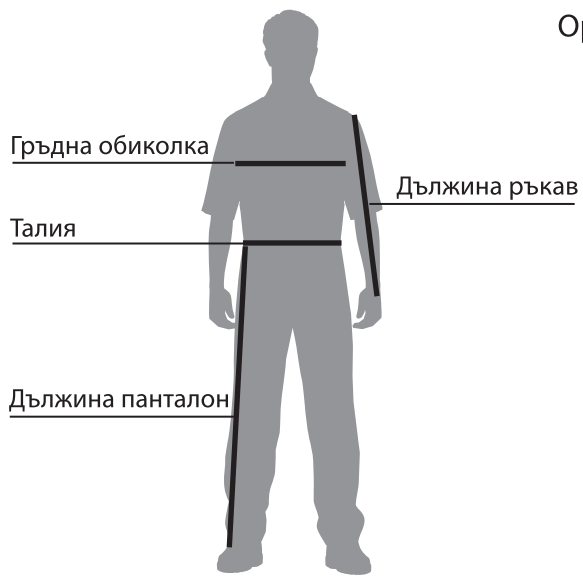

Ориентировъчни размери МЪЖ

Размер	Дилжина ръкав	Гръдна обиколка	Талия	Дължина крачол
M	~ 62	94 - 98	83 - 86	~ 106
L	~ 64	99 - 105	87 - 94	~ 108
XL	~ 66	106 - 110	95 - 99	~ 110
XXL	~ 68	111 - 118	100 - 109	~ 110
3XL	~ 68	119 - 126	110 - 119	~ 110
4XL	~ 68	127 - 133	120 - 129	~ 110

Ориентировъчни размери ЖЕНА

Размер	Дилжина ръкав	Гръдна обиколка	Талия	Ниска талия	Ханш	Дължина панталон
M	~58	84 - 88	70 - 74	84 - 88	94 - 98	~102
L	~60	88 - 94	74 - 78	88 - 92	98 - 102	~104
XL	~62	92 - 98	78 - 82	92 - 96	102 - 106	~106
XXL	~64	98 - 102	82 - 86	98 - 102	106 - 110	~106

Ориентировъчни размери МОМЧЕ

Години	РЪСТ	Дилжина ръкав	Гръдна обиколка	Талия	Ханш	Дължина панталон
2	104 - 110	~38	55 - 58	53 - 54	60 - 62	~60
4	110 - 116	~41	58 - 59	54 - 55	62 - 65	~65
6	122 - 128	~45	61 - 65	55 - 57	66 - 70	~74
8	128 - 134	~47	65 - 67	58 - 60	70 - 73	~80
10	140 - 146	~49	70 - 74	61 - 64	75 - 78	~88
12	152 - 164	~53	76 - 84	65 - 70	82 - 87	~94
14	164 - 170	~55	84 - 88	70 - 74	87 - 90	~98
16	170 - 176	~58	88 - 92	74 - 76	90 - 94	~102

Ориентировъчни размери МОМИЧЕ

Години	РЪСТ	Дилжина ръкав	Гръдна обиколка	Талия	Ханш	Дължина панталон
2	104 - 110	~38	55 - 58	53 - 54	60 - 62	~60
4	110 - 116	~41	58 - 60	54 - 55	62 - 65	~65
6	122 - 128	~45	61 - 65	55 - 57	66 - 70	~74
8	128 - 134	~47	65 - 67	57 - 59	70 - 73	~80
10	140 - 146	~49	70 - 74	61 - 63	75 - 78	~88
12	152 - 164	~53	76 - 84	64 - 68	82 - 90	~92
14	164 - 170	~55	84 - 88	68 - 71	90 - 94	~95
16	170 - 176	~58	88 - 92	71 - 74	94 - 98	~100