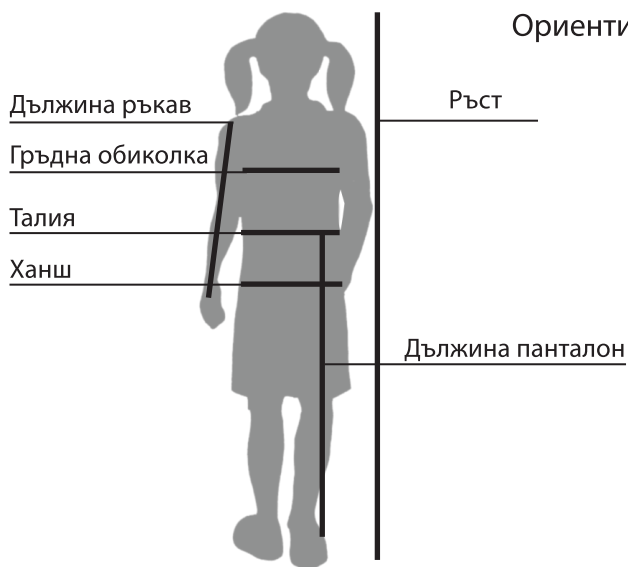

Ориентировъчни размери МЪЖ

Размер	Дилжина ръкав	Гръдна обиколка	Талия	Дължина крачол
M	~ 62	94 - 98	83 - 86	~ 106
L	~ 64	99 - 105	87 - 94	~ 108
XL	~ 66	106 - 110	95 - 99	~ 110
XXL	~ 68	111 - 118	100 - 109	~ 110
3XL	~ 68	119 - 126	110 - 119	~ 110
4XL	~ 68	127 - 133	120 - 129	~ 110

Ориентировъчни размери ЖЕНА

Размер	Дилжина ръкав	Гръдна обиколка	Талия	Ниска талия	Ханш	Дължина панталон
M	~58	84 - 88	70 - 74	84 - 88	94 - 98	~102
L	~60	88 - 94	74 - 78	88 - 92	98 - 102	~104
XL	~62	92 - 98	78 - 82	92 - 96	102 - 106	~106
XXL	~64	98 - 102	82 - 86	98 - 102	106 - 110	~106

Ориентировъчни размери МОМЧЕ

Години	РЪСТ	Дилжина ръкав	Гръдна обиколка	Талия	Ханш	Дължина панталон
2	104 - 110	~38	55 - 58	53 - 54	60 - 62	~60
4	110 - 116	~41	58 - 59	54 - 55	62 - 65	~65
6	122 - 128	~45	61 - 65	55 - 57	66 - 70	~74
8	128 - 134	~47	65 - 67	58 - 60	70 - 73	~80
10	140 - 146	~49	70 - 74	61 - 64	75 - 78	~88
12	152 - 164	~53	76 - 84	65 - 70	82 - 87	~94
14	164 - 170	~55	84 - 88	70 - 74	87 - 90	~98
16	170 - 176	~58	88 - 92	74 - 76	90 - 94	~102

Ориентировъчни размери МОМИЧЕ

Години	РЪСТ	Дилжина ръкав	Гръдна обиколка	Талия	Ханш	Дължина панталон
2	104 - 110	~38	55 - 58	53 - 54	60 - 62	~60
4	110 - 116	~41	58 - 60	54 - 55	62 - 65	~65
6	122 - 128	~45	61 - 65	55 - 57	66 - 70	~74
8	128 - 134	~47	65 - 67	57 - 59	70 - 73	~80
10	140 - 146	~49	70 - 74	61 - 63	75 - 78	~88
12	152 - 164	~53	76 - 84	64 - 68	82 - 90	~92
14	164 - 170	~55	84 - 88	68 - 71	90 - 94	~95
16	170 - 176	~58	88 - 92	71 - 74	94 - 98	~100