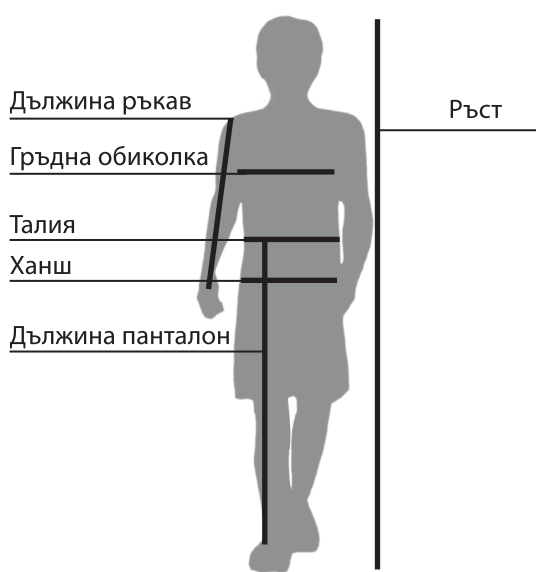

Ориентировъчни размери МЪЖ

Размер	Дилжина ръкав	Гръдна обиколка	Талия	Дължина крачол
M	~ 62	94 - 98	83 - 86	~ 106
L	~ 64	99 - 105	87 - 94	~ 108
XL	~ 66	106 - 110	95 - 99	~ 110
XXL	~ 68	111 - 118	100 - 109	~ 110
3XL	~ 68	119 - 126	110 - 119	~ 110
4XL	~ 68	127 - 133	120 - 129	~ 110

Ориентировъчни размери ЖЕНА

Размер	Дилжина ръкав	Гръдна обиколка	Талия	Ниска талия	Ханш	Дължина панталон
M	~58	84 - 88	70 - 74	84 - 88	94 - 98	~102
L	~60	88 - 94	74 - 78	88 - 92	98 - 102	~104
XL	~62	92 - 98	78 - 82	92 - 96	102 - 106	~106
XXL	~64	98 - 102	82 - 86	98 - 102	106 - 110	~106

Ориентировъчни размери МОМЧЕ

Години	РЪСТ	Дилжина ръкав	Гръдна обиколка	Талия	Ханш	Дължина панталон
2	104 - 110	~38	55 - 58	53 - 54	60 - 62	~60
4	110 - 116	~41	58 - 59	54 - 55	62 - 65	~65
6	122 - 128	~45	61 - 65	55 - 57	66 - 70	~74
8	128 - 134	~47	65 - 67	58 - 60	70 - 73	~80
10	140 - 146	~49	70 - 74	61 - 64	75 - 78	~88
12	152 - 164	~53	76 - 84	65 - 70	82 - 87	~94
14	164 - 170	~55	84 - 88	70 - 74	87 - 90	~98
16	170 - 176	~58	88 - 92	74 - 76	90 - 94	~102

Ориентировъчни размери МОМИЧЕ

Години	РЪСТ	Дилжина ръкав	Гръдна обиколка	Талия	Ханш	Дължина панталон
2	104 - 110	~38	55 - 58	53 - 54	60 - 62	~60
4	110 - 116	~41	58 - 60	54 - 55	62 - 65	~65
6	122 - 128	~45	61 - 65	55 - 57	66 - 70	~74
8	128 - 134	~47	65 - 67	57 - 59	70 - 73	~80
10	140 - 146	~49	70 - 74	61 - 63	75 - 78	~88
12	152 - 164	~53	76 - 84	64 - 68	82 - 90	~92
14	164 - 170	~55	84 - 88	68 - 71	90 - 94	~95
16	170 - 176	~58	88 - 92	71 - 74	94 - 98	~100