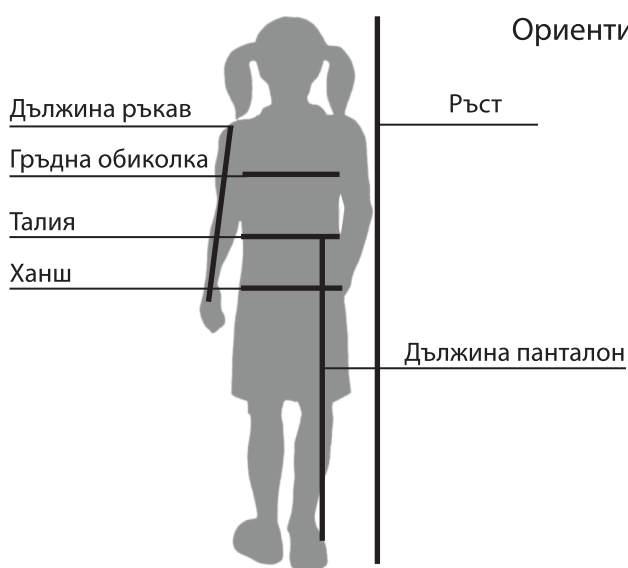

Ориентировъчни размери МЪЖ

Размер	Дилжина ръкав	Гръдна обиколка	Талия	Дължина крачол
M	~ 62	94 - 98	83 - 86	~ 106
L	~ 64	99 - 105	87 - 94	~ 108
XL	~ 66	106 - 110	95 - 99	~ 110
XXL	~ 68	111 - 118	100 - 109	~ 110
3XL	~ 68	119 - 126	110 - 119	~ 110
4XL	~ 68	127 - 133	120 - 129	~ 110

Ориентировъчни размери ЖЕНА

Размер	Дилжина ръкав	Гръдна обиколка	Талия	Ниска талия	Ханш	Дължина панталон
M	~58	84 - 88	70 - 74	84 - 88	94 - 98	~102
L	~60	88 - 94	74 - 78	88 - 92	98 - 102	~104
XL	~62	92 - 98	78 - 82	92 - 96	102 - 106	~106
XXL	~64	98 - 102	82 - 86	98 - 102	106 - 110	~106

Ориентировъчни размери МОМЧЕ

Години	РЪСТ	Дилжина ръкав	Гръдна обиколка	Талия	Ханш	Дължина панталон
2	104 - 110	~38	55 - 58	53 - 54	60 - 62	~60
4	110 - 116	~41	58 - 59	54 - 55	62 - 65	~65
6	122 - 128	~45	61 - 65	55 - 57	66 - 70	~74
8	128 - 134	~47	65 - 67	58 - 60	70 - 73	~80
10	140 - 146	~49	70 - 74	61 - 64	75 - 78	~88
12	152 - 164	~53	76 - 84	65 - 70	82 - 87	~94
14	164 - 170	~55	84 - 88	70 - 74	87 - 90	~98
16	170 - 176	~58	88 - 92	74 - 76	90 - 94	~102

Ориентировъчни размери МОМИЧЕ

Години	РЪСТ	Дилжина ръкав	Гръдна обиколка	Талия	Ханш	Дължина панталон
2	104 - 110	~38	55 - 58	53 - 54	60 - 62	~60
4	110 - 116	~41	58 - 60	54 - 55	62 - 65	~65
6	122 - 128	~45	61 - 65	55 - 57	66 - 70	~74
8	128 - 134	~47	65 - 67	57 - 59	70 - 73	~80
10	140 - 146	~49	70 - 74	61 - 63	75 - 78	~88
12	152 - 164	~53	76 - 84	64 - 68	82 - 90	~92
14	164 - 170	~55	84 - 88	68 - 71	90 - 94	~95
16	170 - 176	~58	88 - 92	71 - 74	94 - 98	~100